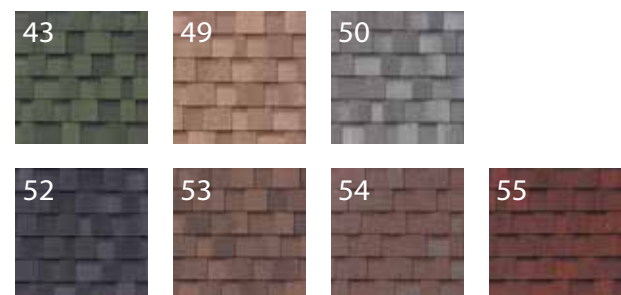

Гарантия
30
ЛЕТ

ЛАМИНИРОВАННАЯ черепица

$\geq 9,5^\circ$ (!)
 $\leq 90^\circ$

- Угол установки Xtreme от $\geq 9,5^\circ$ (!) / $\leq 90^\circ$ градусов
- Xtreme с успехом противостоит ветровой и дождевой нагрузке.
- Xtreme: первая в мире самоклеющаяся двухслойная черепица

Cambridge Xtreme 9,5°

3,10 42 12,5 9,5°-90°

20 Платиновая гарантия | 15 лет

Гарантия
25
ЛЕТ

- Самая эффективная двухслойная черепица в мире: наибольшая площадь покрытия в сравнении с любой стандартной гонтовой кровлей.
- Cambridge Xpress Lane повышает скорость монтажа

Cambridge Xpress

3,10 42 12,3 15°-85°

20 Платиновая гарантия | 15 лет

КЛАССА ПРЕМИУМ черепица

Гарантия
25
ЛЕТ

- Модифицированная черепица, изготовленная из полимер-модифицированного битума
- Устойчива к экстремальным погодным условиям
- Максимальный срок службы
- Дополнительная защита при высоких температурах (в жаркую погоду)
- Эта черепица изготовлена из APP модифицированного битума
- Двойная защита от ультрафиолета за счет добавления APP модификатора

Monarch®

2,58 10,3 48 12,5 15°-85°

18 Платиновая гарантия | 10 лет

Monarch®-Diamant

2,46 7,4 42 12,0 15°-85°

22 Платиновая гарантия | 10 лет

САМОКЛЕЮЩАЯСЯ черепица

Гарантия
20
ЛЕТ

- Дополнительный самоклеющийся слой
- Может применяться на крутых скатах
- Великолепная защита от ураганов и наледи
- Исключительная устойчивость к сильным ветрам
- Более экономична на кровле с небольшим уклоном (от 15 градусов)

ArmourShield® PLUS

2,00 6,0 60 8,0 15°-90°

15 Платиновая гарантия | 10 лет

DiamantShield®

2,46 7,4 36 11,1 15°-90°

22 Платиновая гарантия | 10 лет