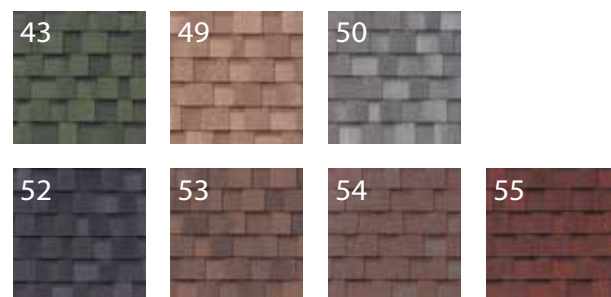

PŘÍSLUŠENSTVÍ	
Tmely & Hřebíky - cena za ks/kg	
Shingle Stick 310 ml	216 Kč
Plastal Stick 310 ml	120 Kč
Plastal 5 kg - cena za ks	949 Kč
Hřebíky kroužkové IKO 1 kg sáček	185 Kč
Hřebíky kroužkové IKO 5 kg kbelík - cena za 1 kg	145 Kč
Bostitch hřebíky v roli 25 mm - cena za 7200 ks	1.962 Kč
Bostitch hřebíky v roli 31 mm - cena za 7200 ks	2.193 Kč
Podkladní pásy - cena za m²	
Armourbase ECO	95 Kč
Armourbase PRO	99 Kč
Armourbase PRO PLUS	118 Kč
Armourbase STICK	197 Kč
Startovací řada - cena balení	
StarterStrip - balík	584 Kč
Úžlabní pás - cena za m²	
Armourvalley	300 Kč
IKO base pro Armourvalley	164 Kč
Odvětráče - cena za ks	
Armourvent Multi / Multi Plus - 6 bm	3.280 Kč
Armourvent Ridge Plus - ks	751 Kč
Armourvent Standard	655 Kč
Armourvent Special	285 Kč
Turbíny - cena za ks	
Turbína Airhawk 12"	5.689 Kč
Turbína Airhawk 14"	5.868 Kč
Nářadí - cena za ks	
Bostitch RN46 hřebíkovačka na asfaltové šindele	11.990 Kč
Lopata na vytrhávání šindelů	1.890 Kč
Držák lávky	525 Kč

CELKOVÁ ZÁRUKA

30

LET

LAMINOVANÉ šindele

CELKOVÁ ZÁRUKA

25

LET

≥ 9,5° (!)
≤ 90°

- Extrémní sklon ≥ 9,5° (!) / ≤ 90°
- Extrémní odolnost proti větru a hnanému dešti
- Extrémně krásný: první celoplošně lepicí laminovaný šindel na světě

Cambridge Xtreme 9,5°

Zepředu   Zezadu

3,10   45   11,8   9,5°-90°

Platinová záruka | 15 let