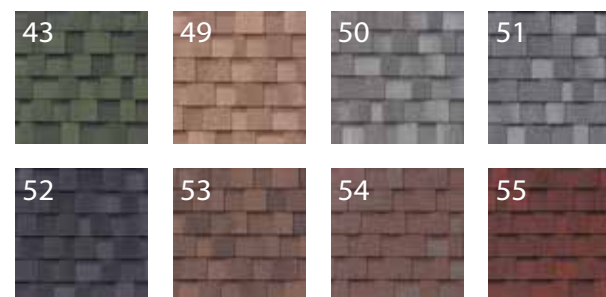

- Nejefektivnější laminované šindele na světě: větší překryv než jakýkoliv jiný šindel
- Cambridge Xpress Lane široké místo pro snadnou instalaci hřebíků

Cambridge Xpress

Zepředu   Zezadu

3,10   45   11,6   15°-85°

Platinová záruka | 15 let