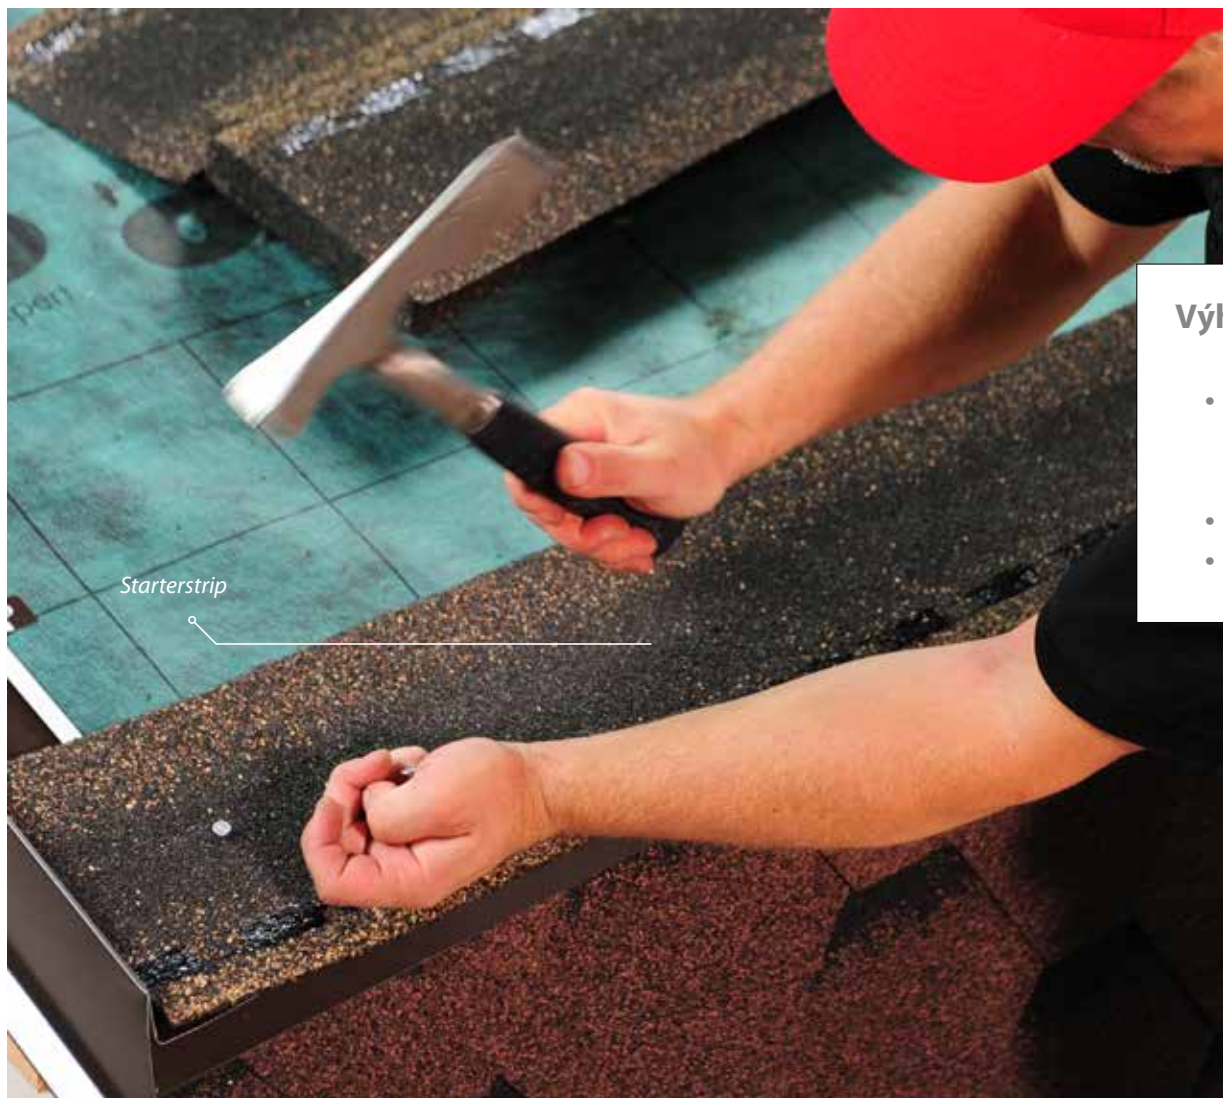

PRÍSLUŠENSTVO • Štartovací rad pre laminované šindle

Výhody:

- Vyberte si medzi:
 - Pripraveným Štartovacím radom alebo
 - svojpomocne narezaným Štartovacím radom z 3-TAB šindľa
- Estetické a vodeodolné ukončenie
- S keramickým granulátom

Štartovací rad pre laminované šindle

PRÍSLUŠENSTVO • Štartovací rad pre laminované šindle

• Štartovací rad > v balíku

Tento štartovací rad je špeciálne navrhnutý pre šindle Cambridge Xpress. Vďaka nemu **ušetríte množstvo času** pri inštalácii. Namiesto svojpomocnému vyrezávaniu z 3-TAB šindľov, môžete tento produkt okamžite inštalovať na odkvapovú hranu strechy.

• Štartovací rad > Superglass®

Vyrežte Štartovací rad z 3-TAB šindľov.

	v balíku	Superglass®
		
Dĺžka	1000 mm	1000 mm
Šírka	185 mm	336 mm
Pokrytie/balík	21 m	21 m
Šindle/balík	21	21
Balíky/paleta	30	51

(* Namerané priemerné hodnoty)